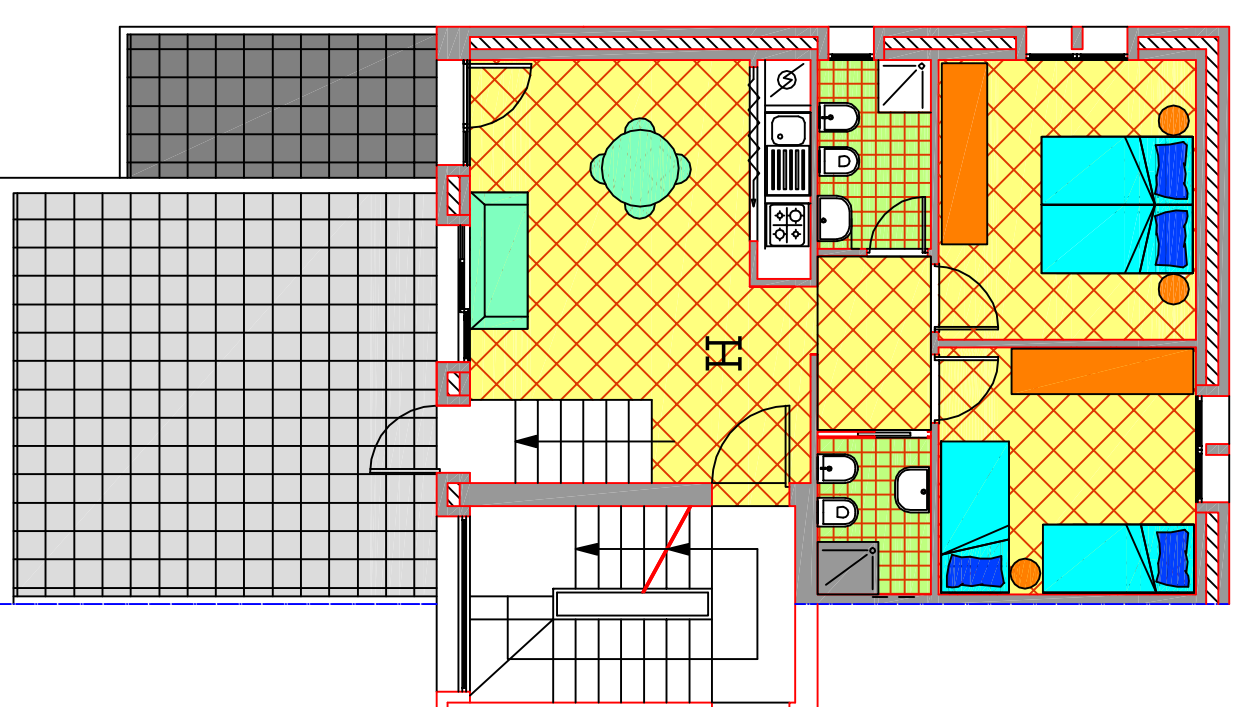

LOTTO - 37-38

PIANTA PIANO PRIMO scala 1/200

PIANO PRIMO RIALZATO

scala 1/100

ALLOGGIO "F"

Superficie chiusa = 73.90 mq

Superficie a terrazza = 41.10 mq