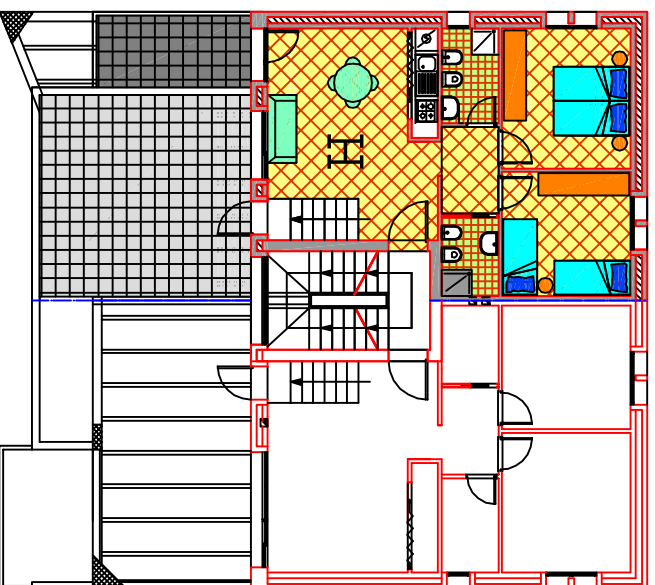

LOTTO - 37-38

PIANTA PIANO PRIMO scala 1/200

PIANO PRIMO RIALZATO

scala 1/100

ALLOGGIO "F"

Superficie chiusa = 73.90 mq

Superficie a terrazza = 41.10 mq