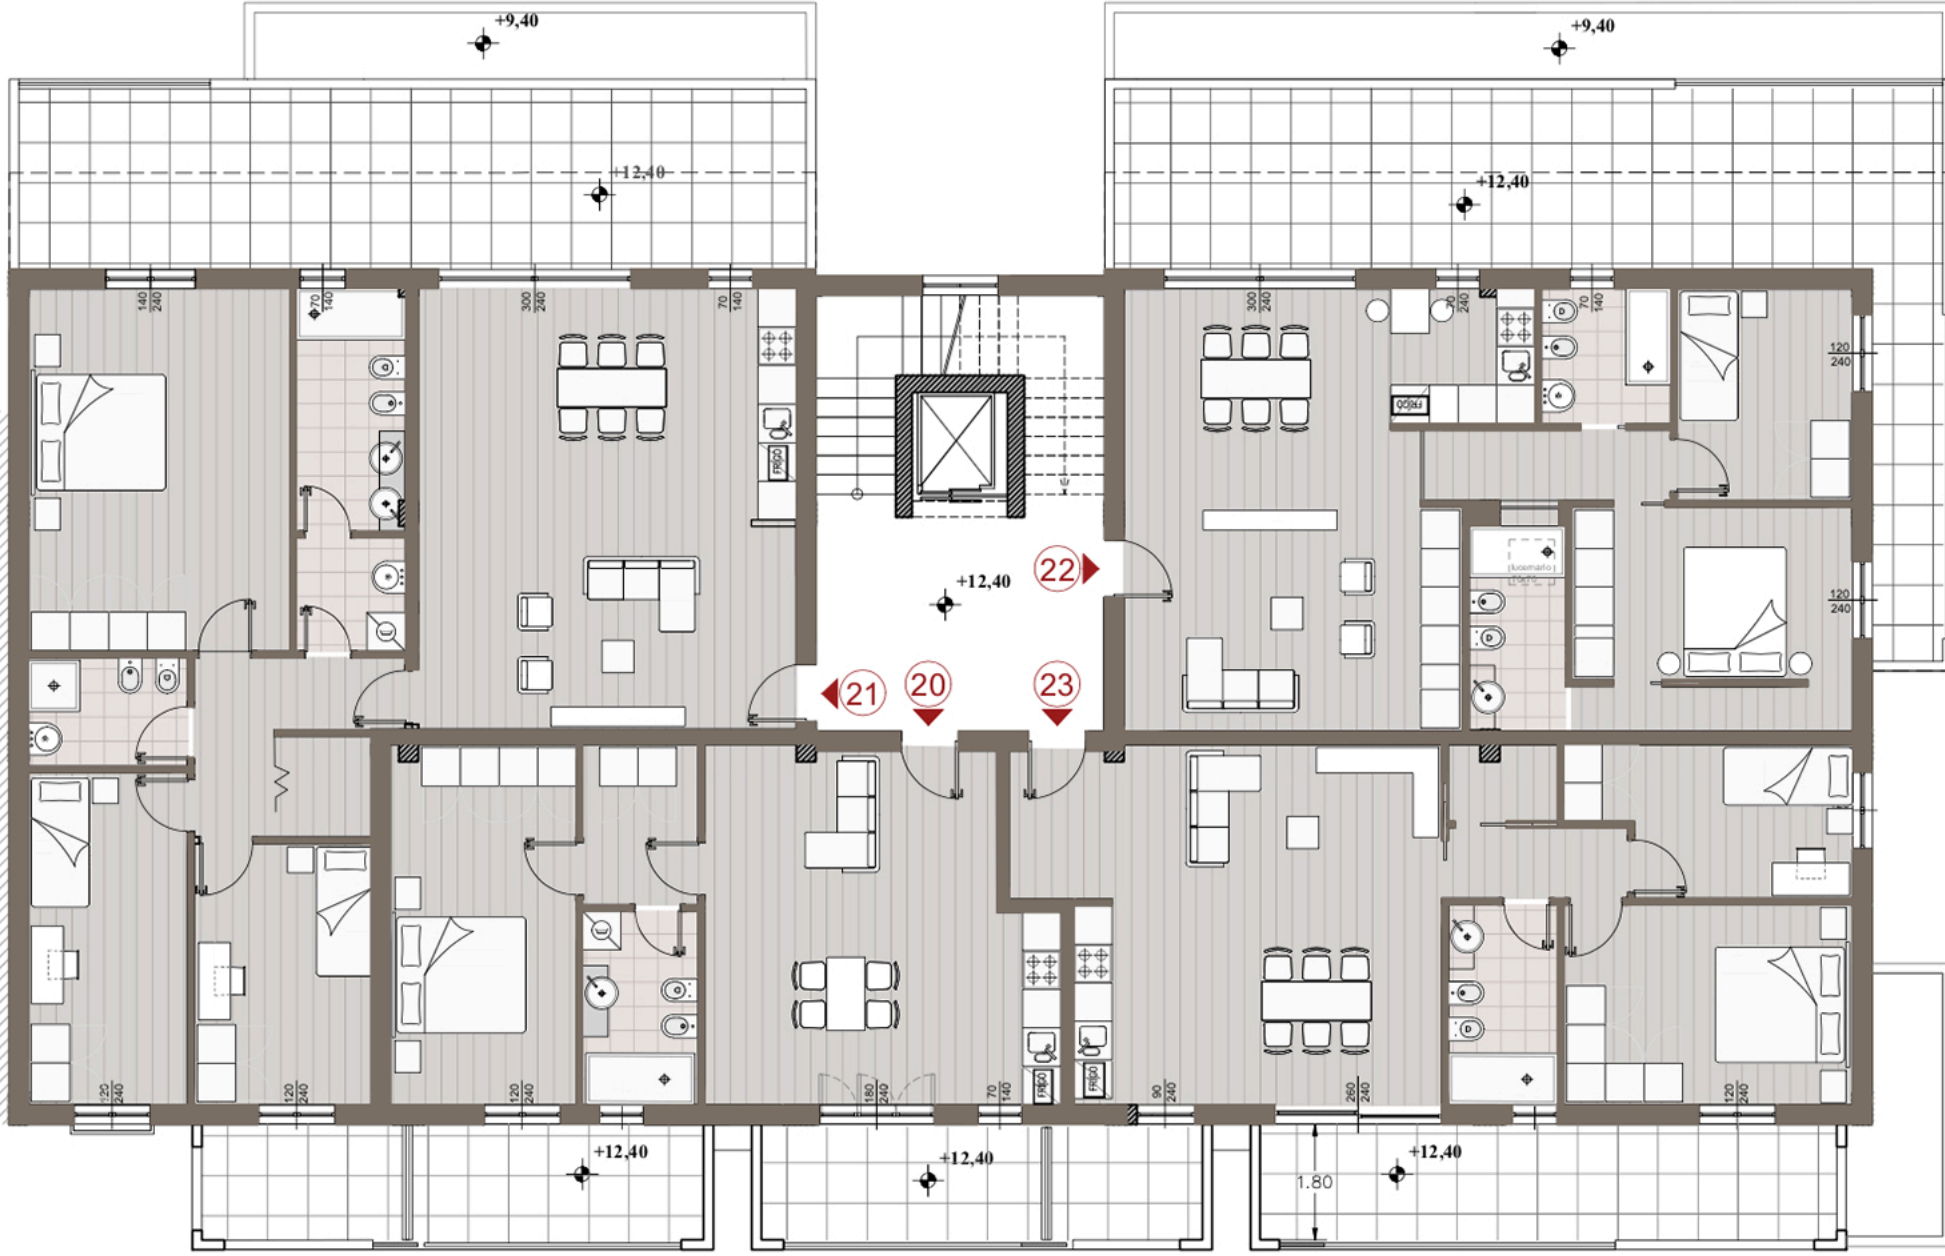

altra proprietà

PIANTA PIANO QUARTO

via Daniele Paladini

Edificio residenziale
Comparto 36 (Lecce)

Ing. DE NUZZO & C. COSTRUZIONI

73100 LECCE - via S. Nahi, 5 - tel./fax 0832.351851
www.ingdenuzzo.it - ingdenuzzo@ingdenuzzo.it