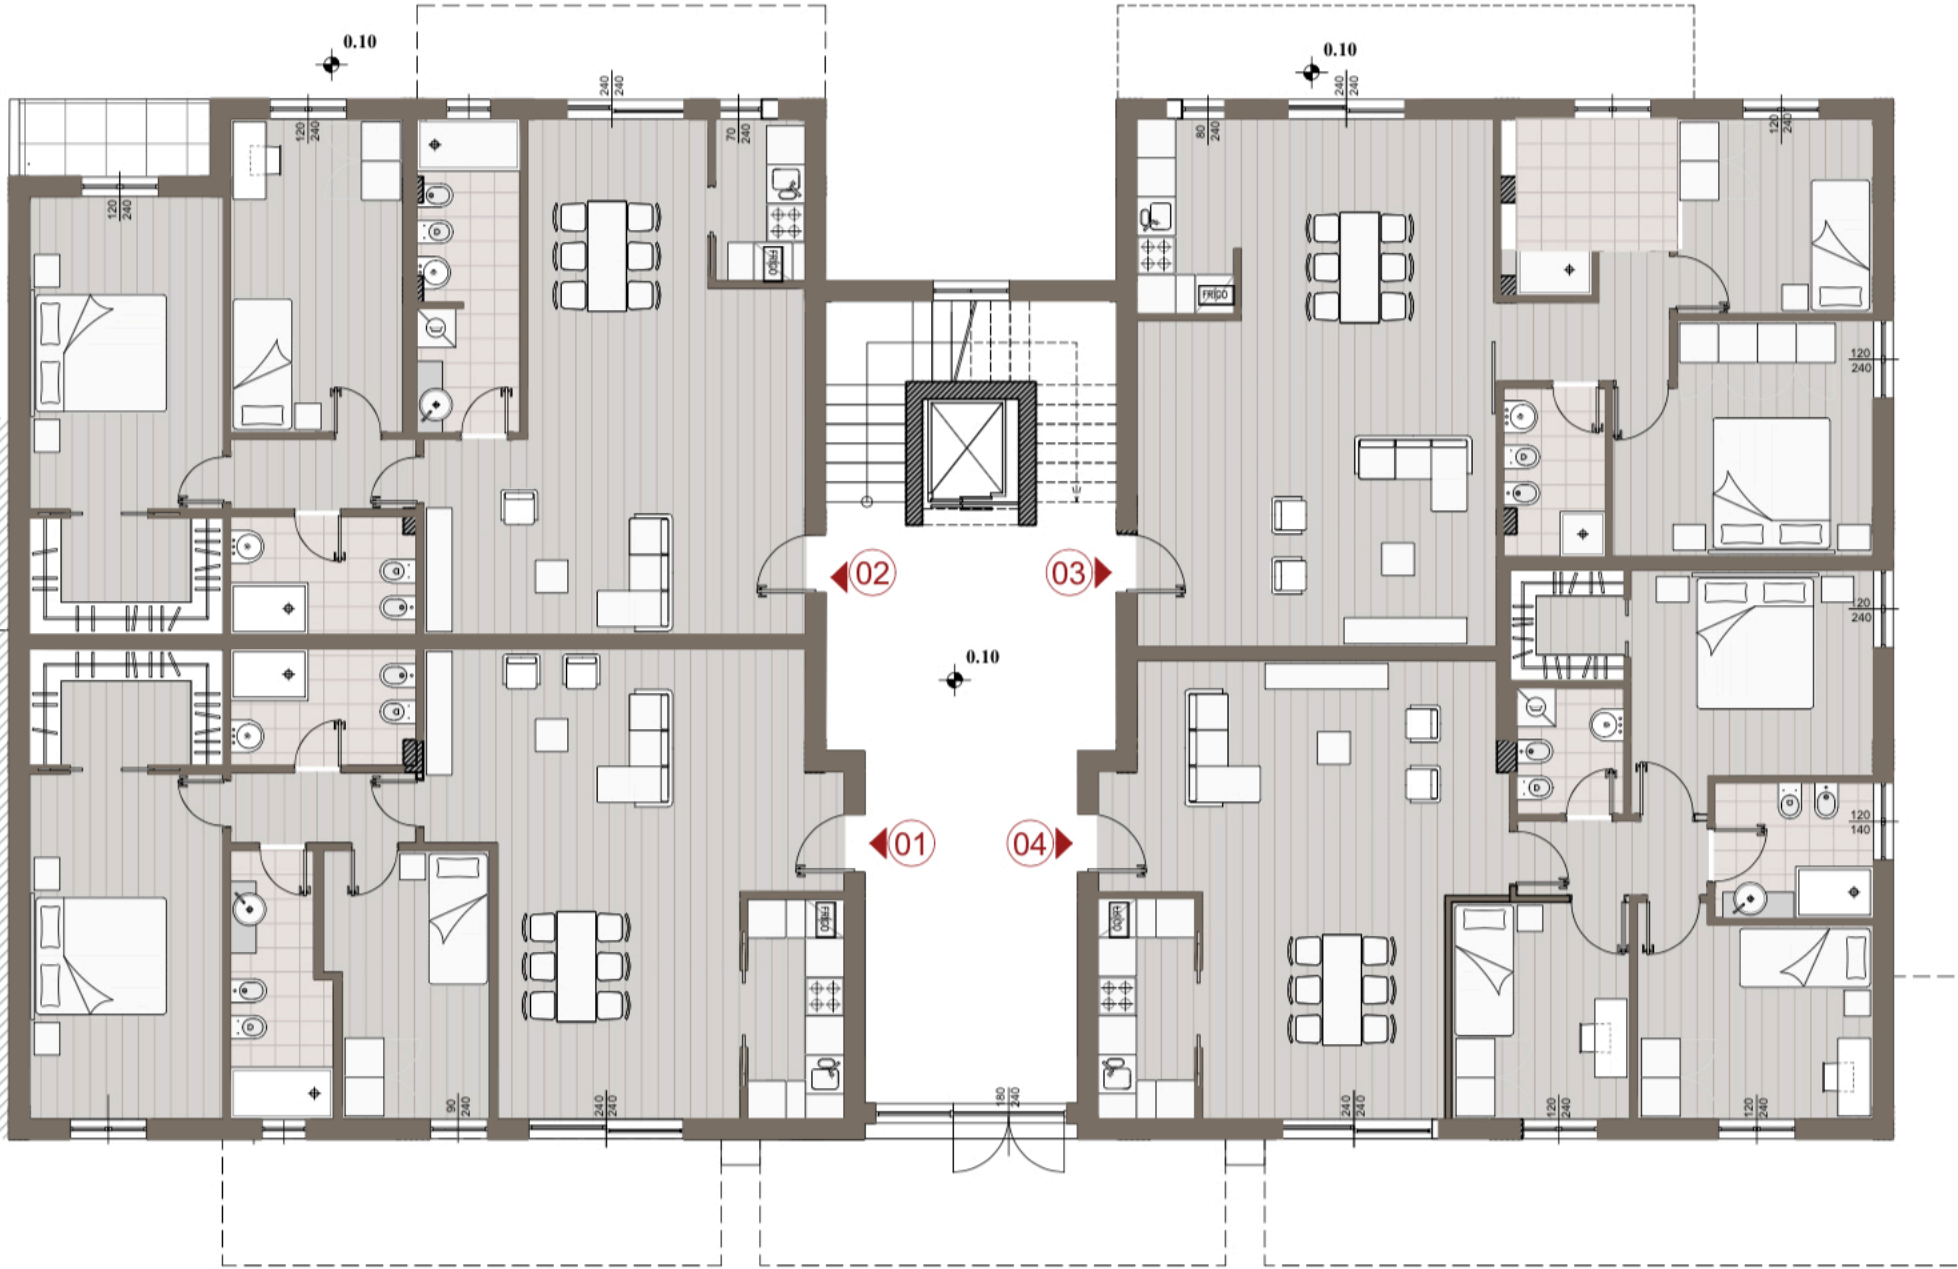

altra proprietà

PIANTA PIANO TERRA

Edificio residenziale  
Comparto 36 (Lecce)

Ing. DE NUZZO & C. COSTRUZIONI

73100 LECCE - via S. Nahi, 5 - tel./fax.0832.351851  
www.ingdenuzzo.it - ingdenuzzo@ingdenuzzo.it