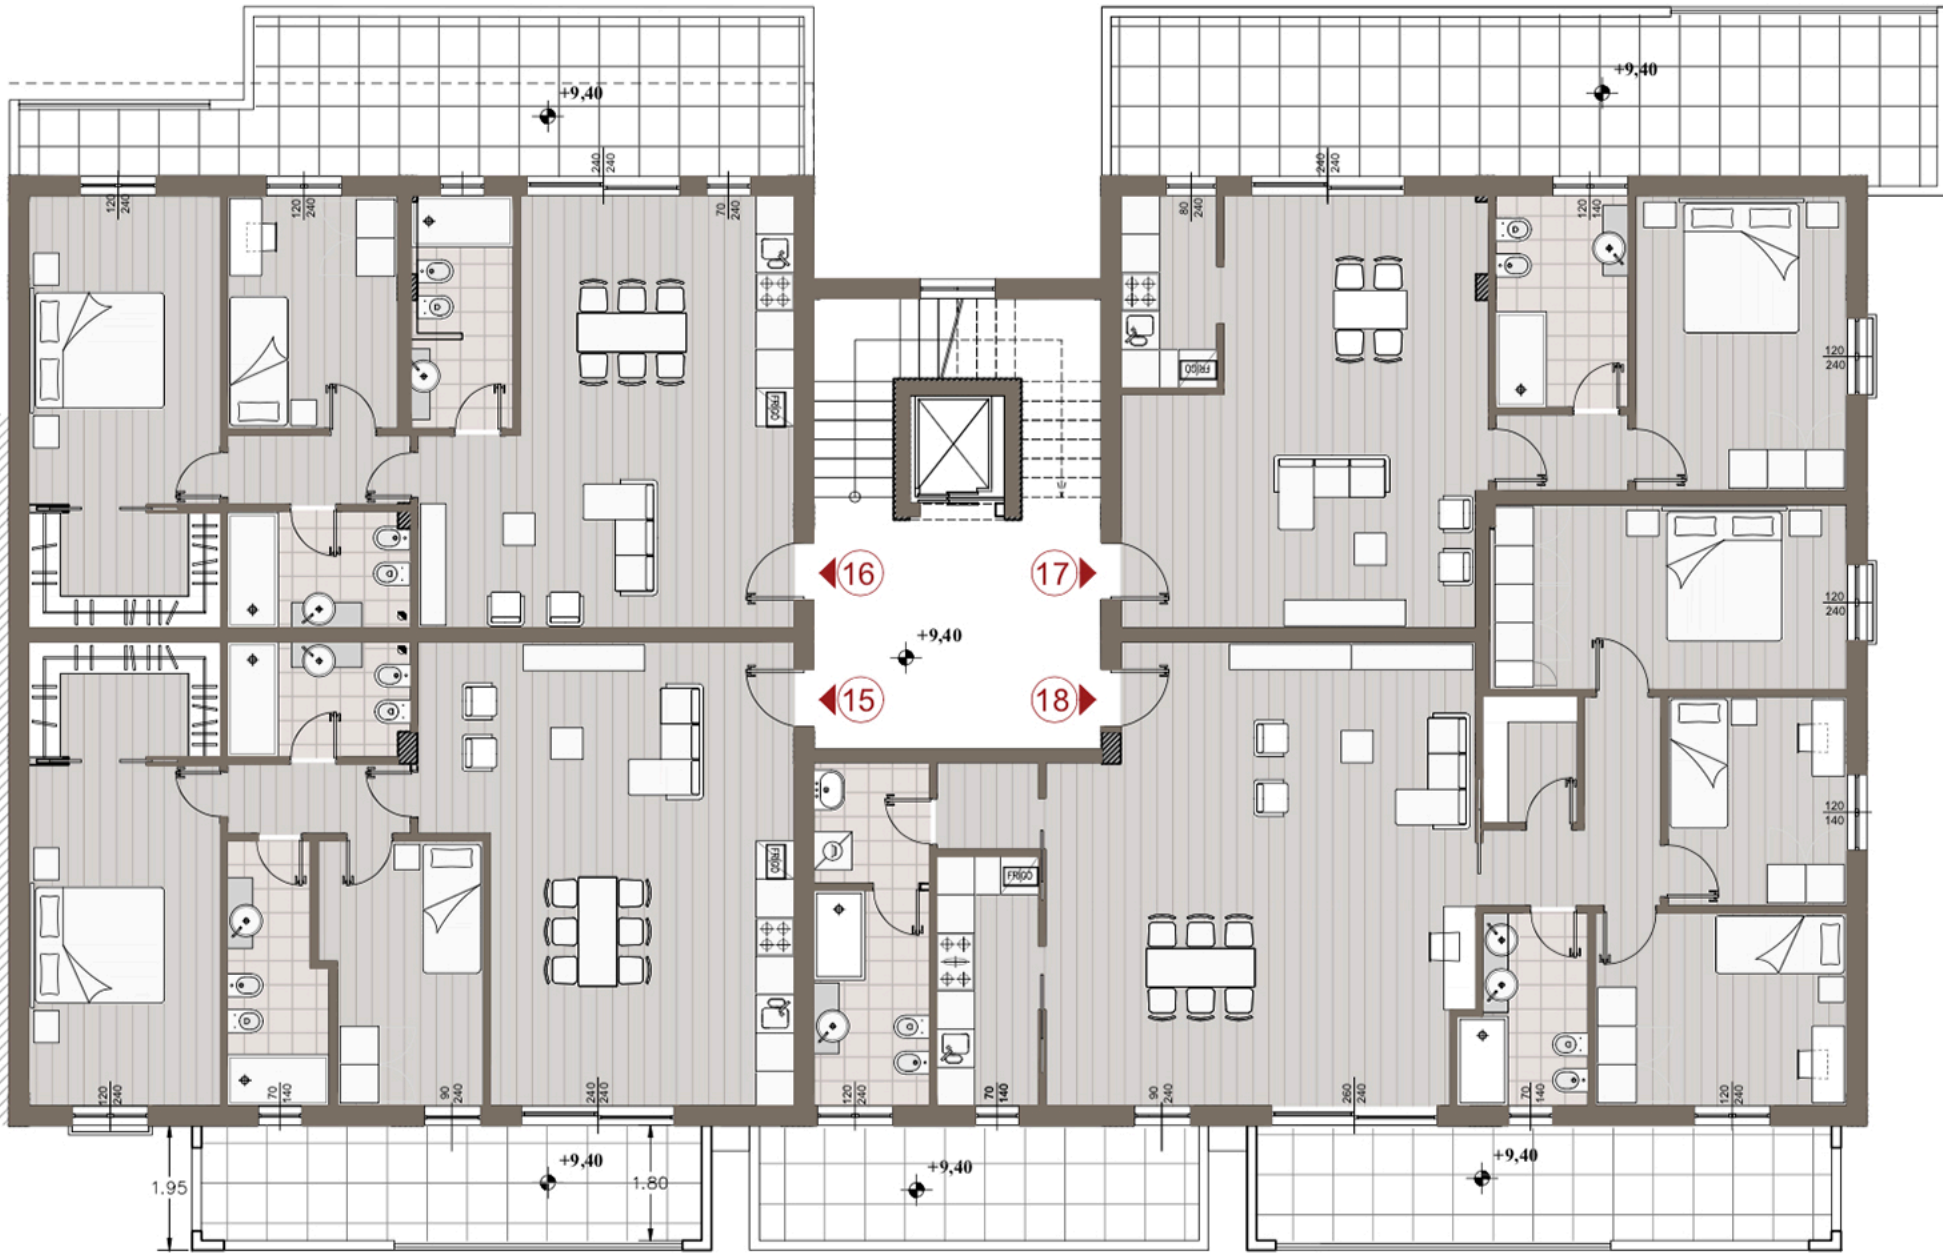

altra proprietà

PIANTA PIANO TERZO

via Daniele Paladini

Edificio residenziale
Comparto 36 (Lecce)

Ing. DE NUZZO & C. COSTRUZIONI
73100 LECCE - via S. Nahi, 5 - tel/fax 0832.351851
www.ingdenuzzo.it - ingdenuzzo@ingdenuzzo.it