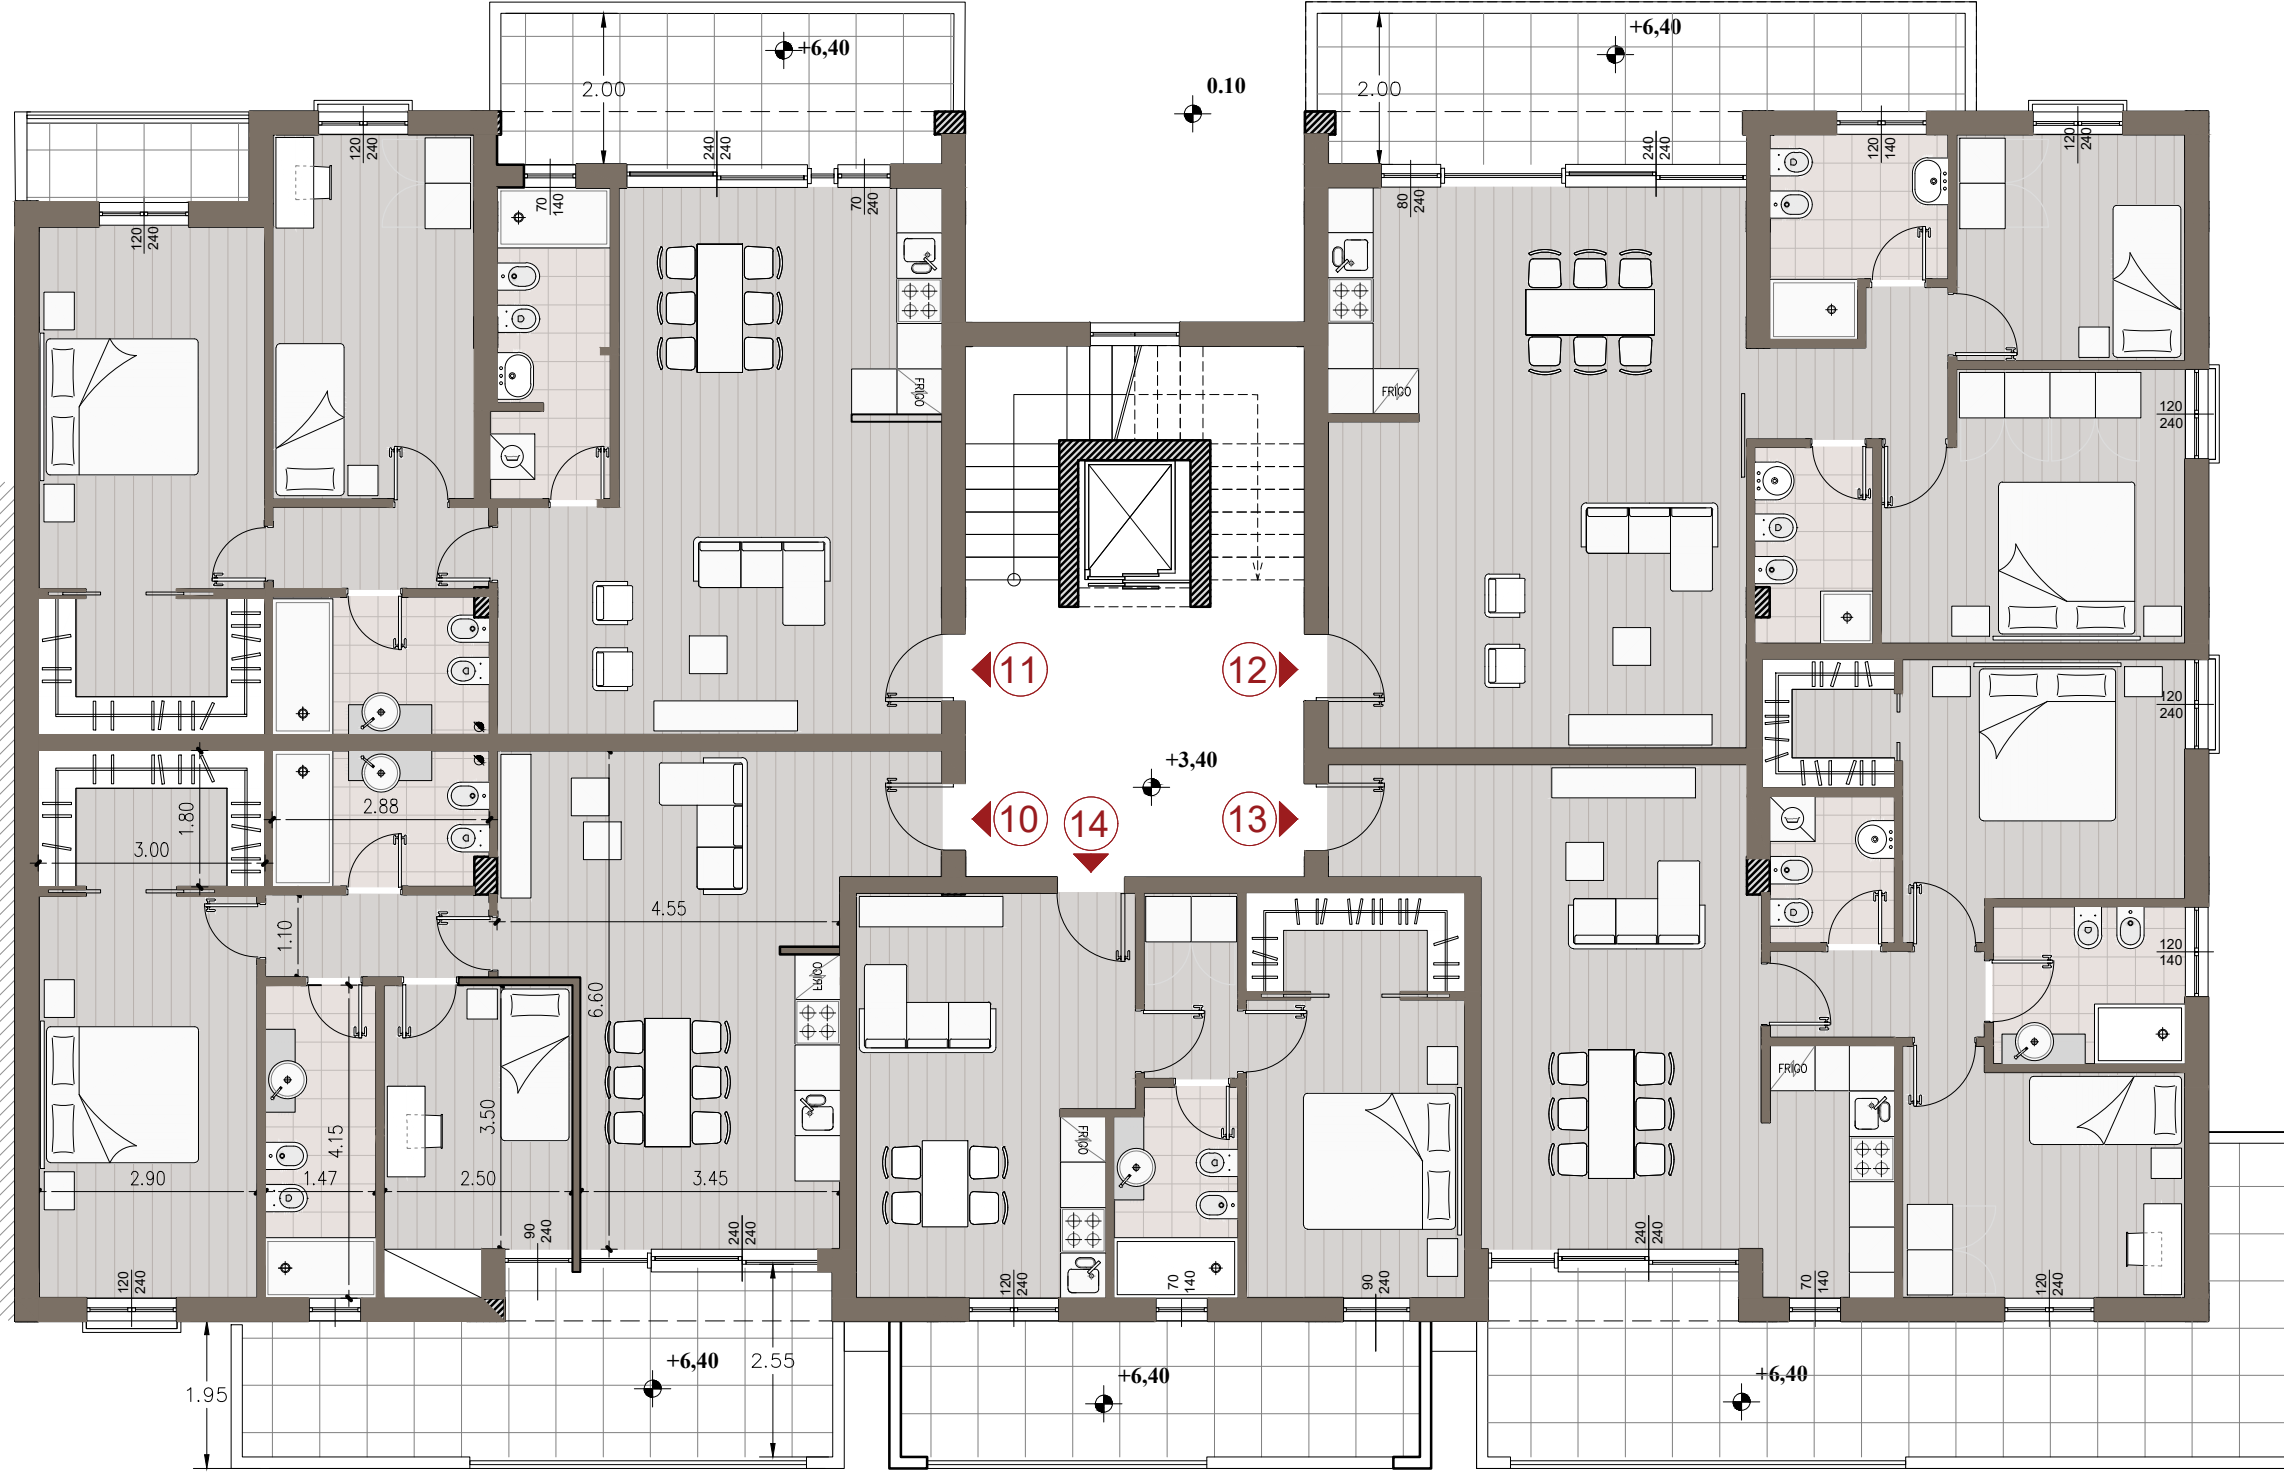

altra proprietà

PIANTA PIANO SECONDO

via Daniele Paladini

Edificio residenziale
Comparto 36 (Lecce)

Ing. DE NUZZO & C. COSTRUZIONI
73100 LECCE - via S. Nahi, 5 - tel./fax 0832.351851
www.ingdenuzzo.it - ingdenuzzo@ingdenuzzo.it