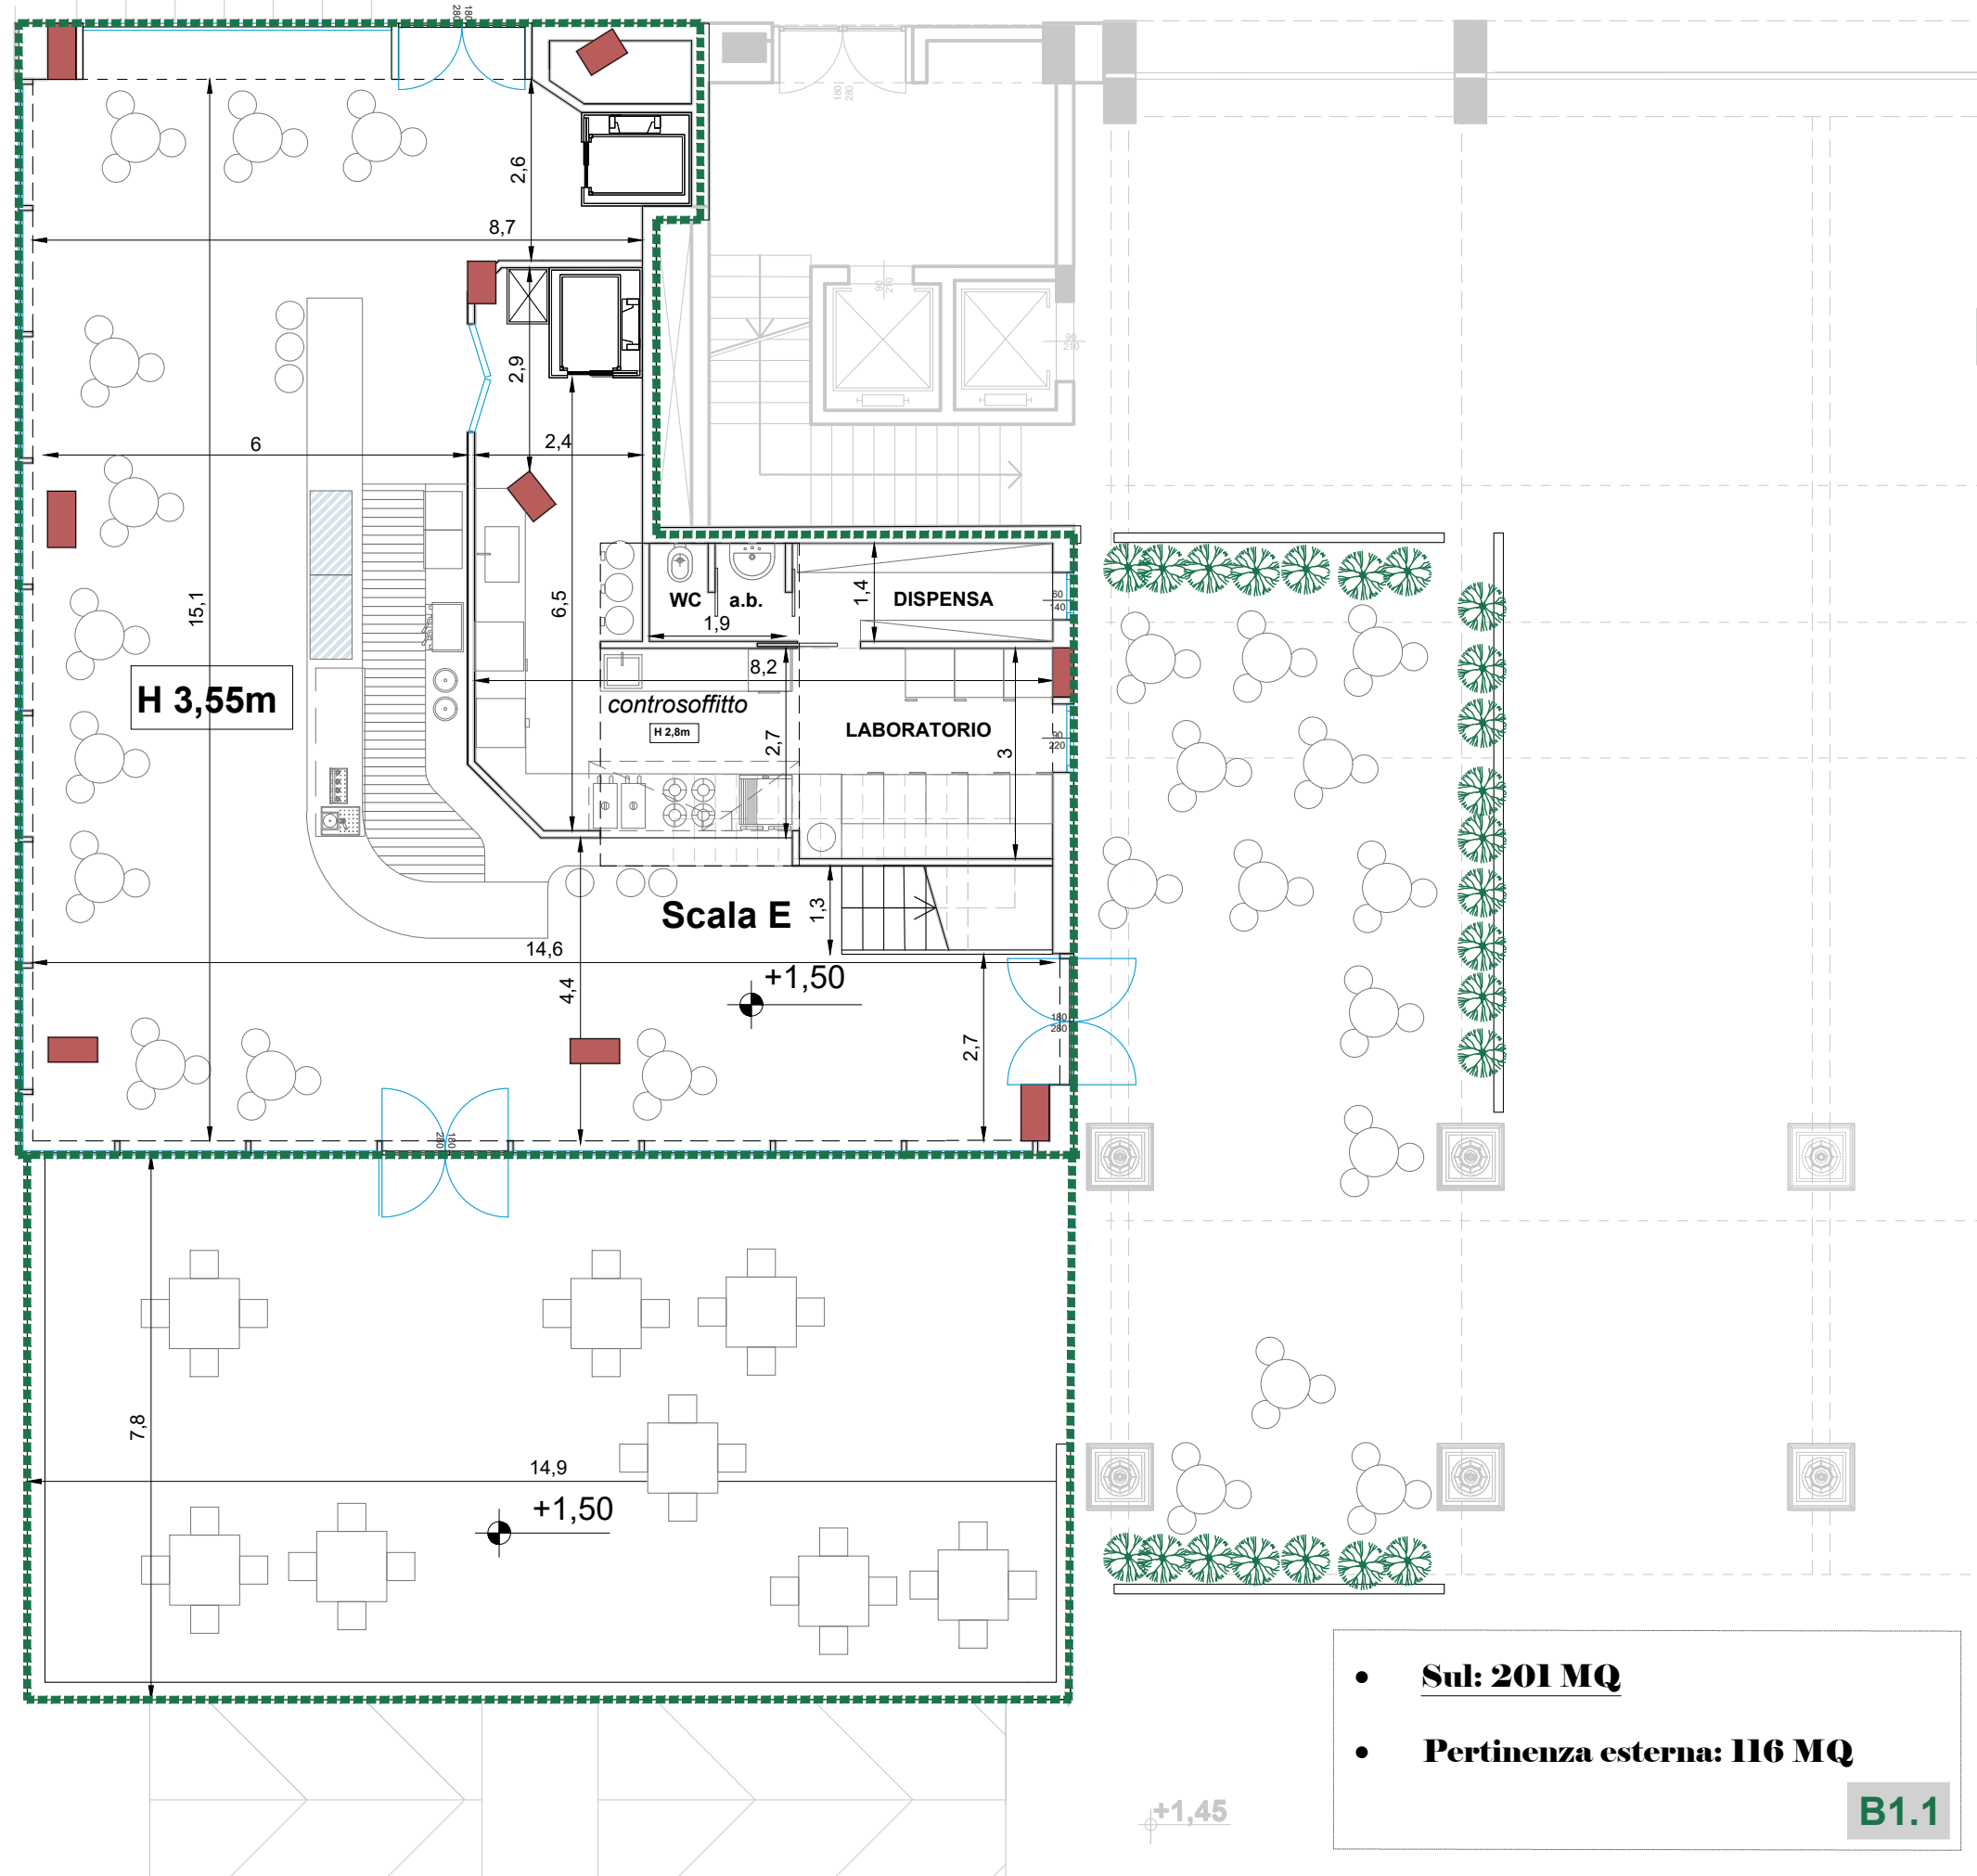

BAR | PIANO 1° | +1,50

- **Sul: 201 MQ**
- **Pertinenza esterna: 116 MQ**

B1.1